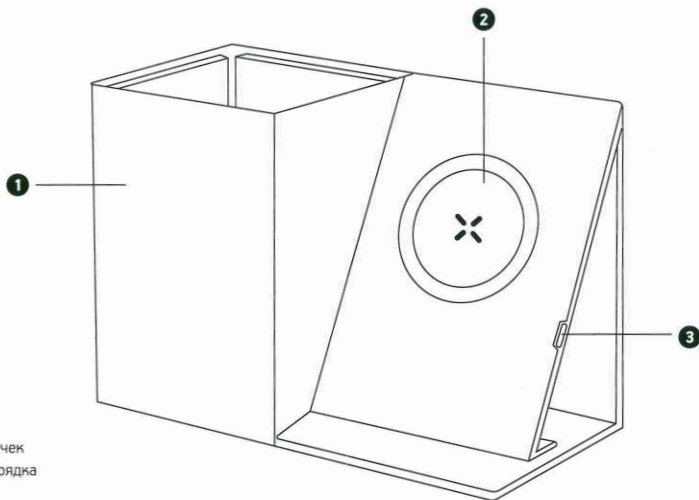

# MIDSTREAM

Настольный органайзер с беспроводной зарядкой

1. Подставка для ручек
2. Беспроводная зарядка
3. Вход (9 В/2 А)

## Технические характеристики

Вход: 9 В/2 А

Выход: 15 Вт/10 Вт/7, 5 Вт/5 Вт

Комплектность: складной органайзер с беспроводной зарядкой, кабель USB-Type-C